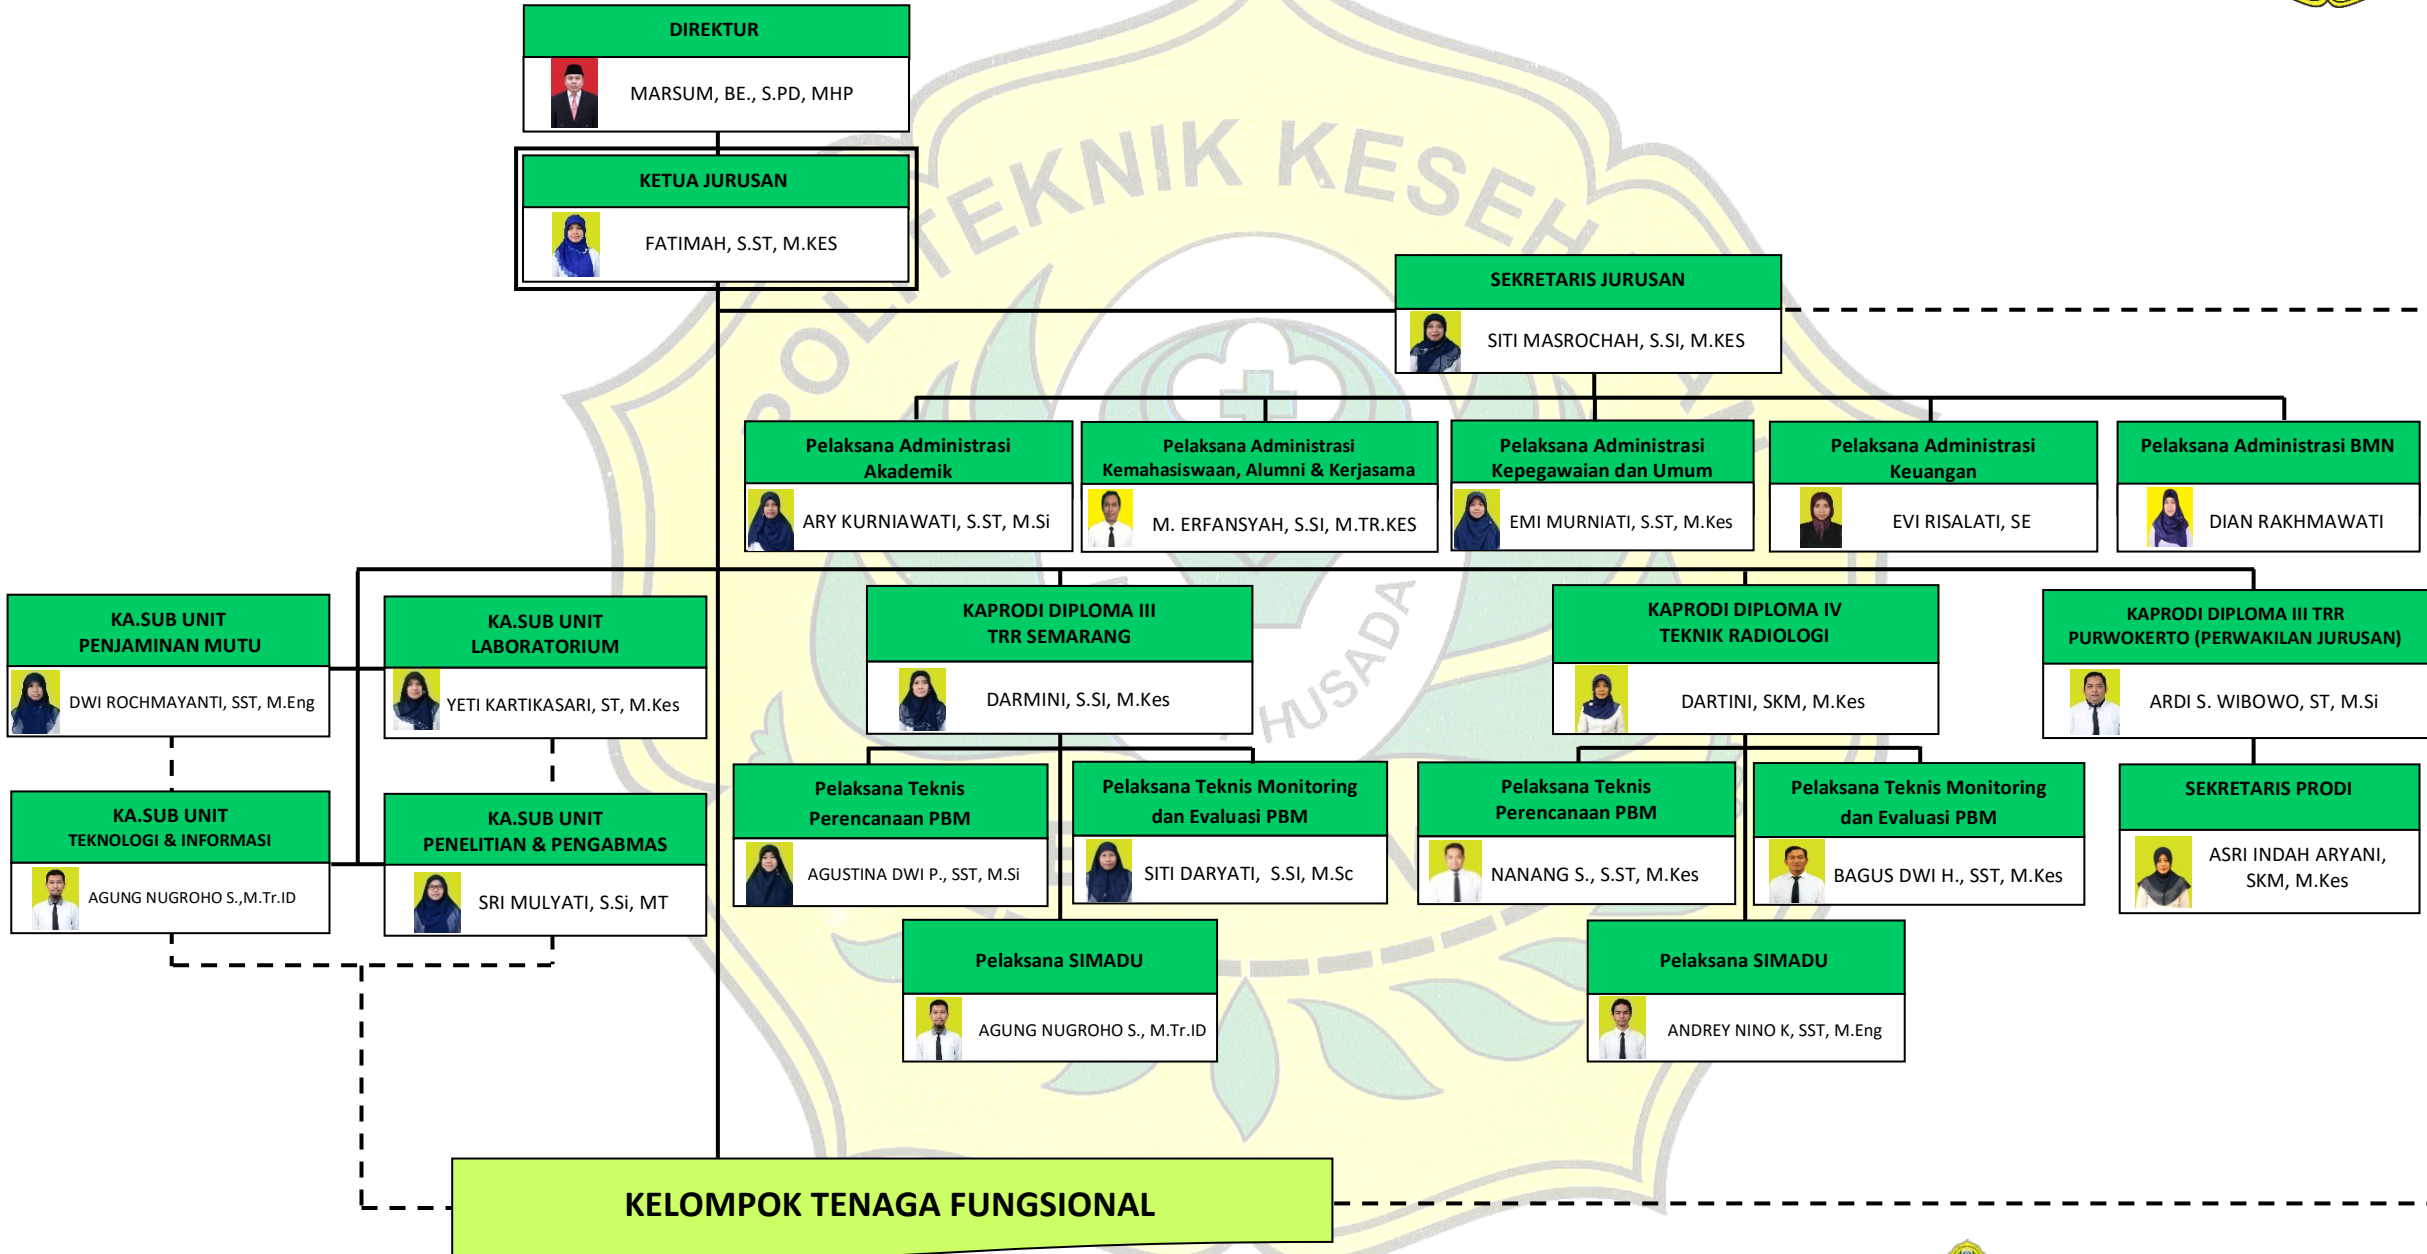

STRUKTUR ORGANISASI JURUSAN TEKNIK RADIODIAGNOSTIK DAN RADIOTERAPI POLTEKKES KEMENKES SEMARANG

— Garis komando

- - - Garis koordinasi