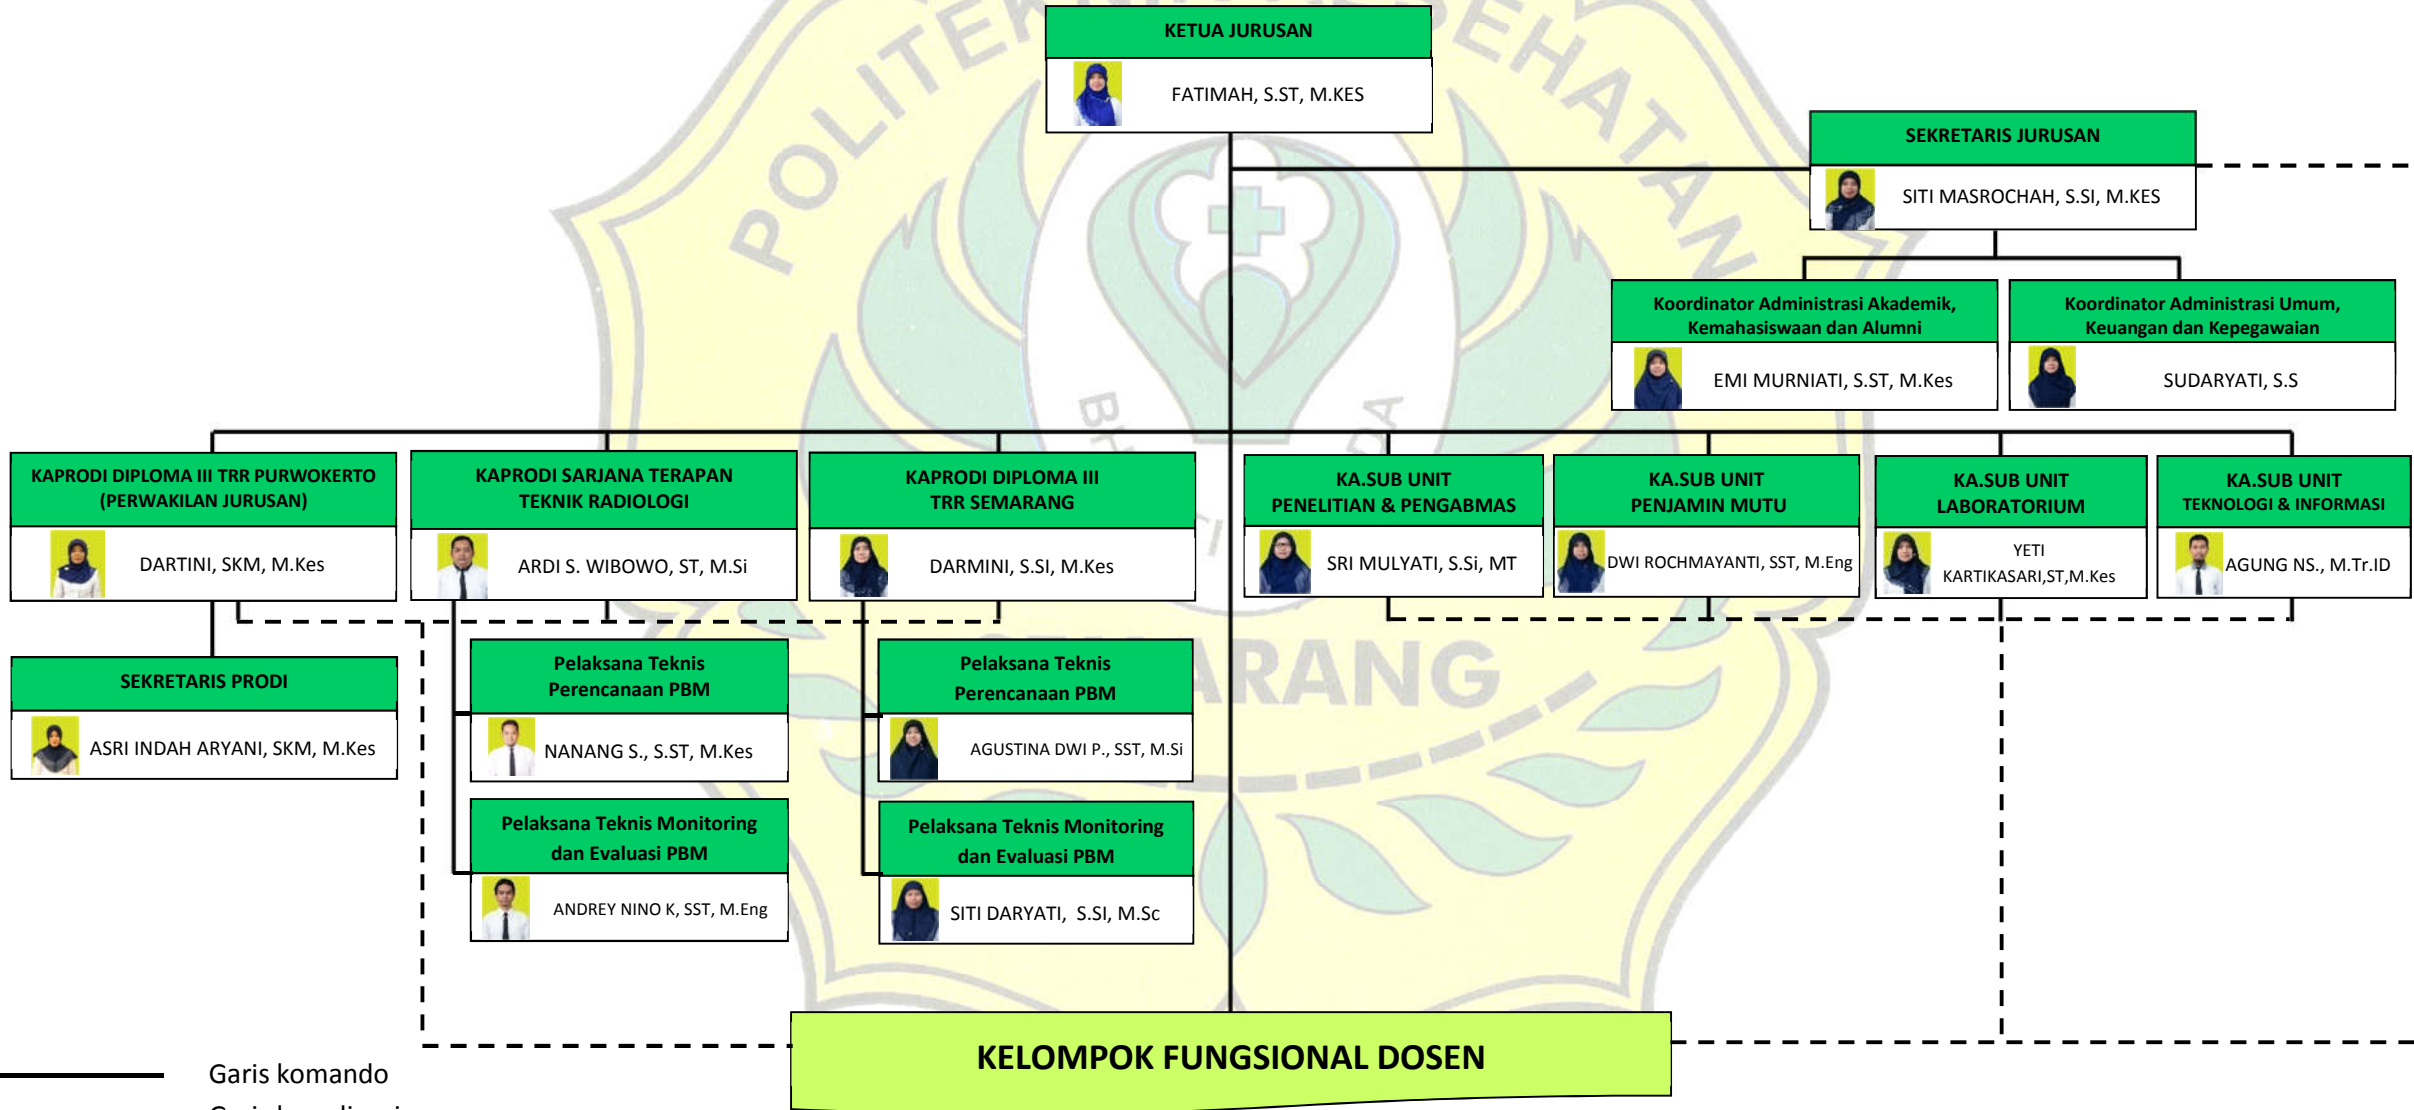

STRUKTUR ORGANISASI JURUSAN TEKNIK RADIODIAGNOSTIK DAN RADIOTERAPI POLTEKKES KEMENKES SEMARANG

————— Garis komando
 - - - - - Garis koordinasi